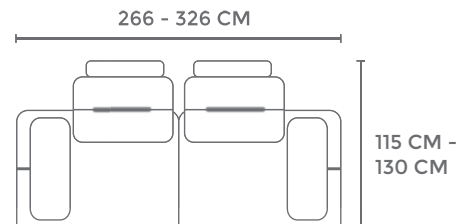

FLAIRE

MODEL : 3901

2LA + CCROT : (W) 304 - 349 CM x (D) 229 CM - 244 CM x (H) 87 - 99 CM (With Headrest)
C/W Push Back Seat, Extendable Handrest & Adjustable Headrest

www.montesofa.com

FLAIRE

MODEL : 3901

2LA + CCROT

LLA + 2RA

2LA + LRA

1S

2S

2.5S

2LA

FLAIRE

Seat Dept	57 - 99 CM
Seat Height	46 CM
Back Height	41 - 53 CM (With Headrest)
Handrest Height	56 CM
Leg Height	14.5 CM