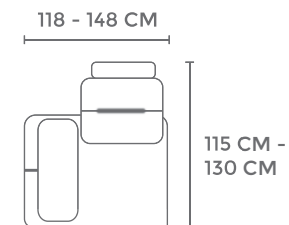

FLAIRE

MODEL : 3901

2LA + CCROT : (W) 304 - 349 CM x (D) 229 CM - 244 CM x (H) 87 - 99 CM (With Headrest)
C/W Push Back Seat, Extendable Handrest & Adjustable Headrest

www.montesofa.com

FLAIRE

MODEL : 3901

2LA + CCROT

LLA + 2RA

2LA + LRA

1S

2S

2.5S

2LA

FLAIRE

MODEL : 3901

2RA

CCLOT

CCROT

1LA

1RA

LLA

LRA

Seat Dept	57 - 99 CM
Seat Height	46 CM
Back Height	41 - 53 CM (With Headrest)
Handrest Height	56 CM
Leg Height	14.5 CM