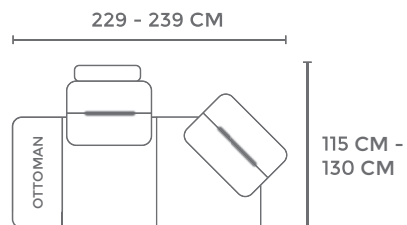

FLAIRE

MODEL : 3901

CCLOT