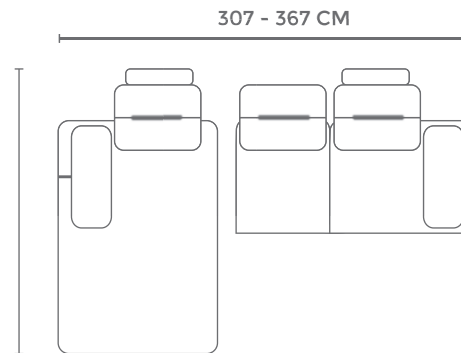

FLAIRE

MODEL : 3901

2LA + CCROT : (W) 304 - 349 CM x (D) 229 CM - 244 CM x (H) 87 - 99 CM (With Headrest)
C/W Push Back Seat, Extendable Handrest & Adjustable Headrest

www.montesofa.com

FLAIRE

MODEL : 3901

2LA + CCROT

LLA + 2RA

2LA + LRA

1S

2S

2.5S

2LA

FLAIRE

Seat Dept	57 - 99 CM
Seat Height	46 CM
Back Height	41 - 53 CM (With Headrest)
Handrest Height	56 CM
Leg Height	14.5 CM