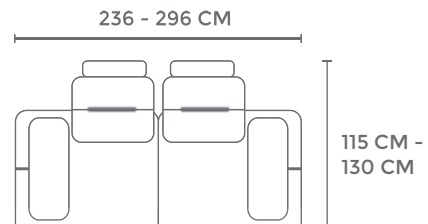

FLAIRE

MODEL : 3901

2LA + CCROT : (W) 304 - 349 CM x (D) 229 CM - 244 CM x (H) 87 - 99 CM (With Headrest)
C/W Push Back Seat, Extendable Handrest & Adjustable Headrest

www.montesofa.com

FLAIRE

MODEL : 3901

2LA + CCROT

LLA + 2RA

2LA + LRA

1S

2S

2.5S

2LA

FLAIRE

Seat Dept	57 - 99 CM
Seat Height	46 CM
Back Height	41 - 53 CM (With Headrest)
Handrest Height	56 CM
Leg Height	14.5 CM