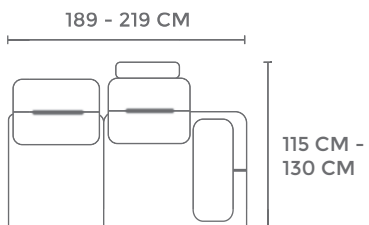

FLAIRE

MODEL : 3901

2RA