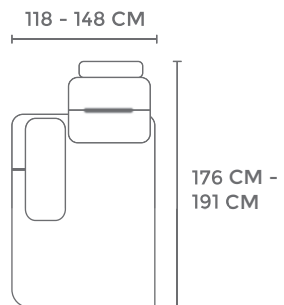

FLAIRE

MODEL : 3901

2LA + CCROT : (W) 304 - 349 CM x (D) 229 CM - 244 CM x (H) 87 - 99 CM (With Headrest)
C/W Push Back Seat, Extendable Handrest & Adjustable Headrest

www.montesofa.com

FLAIRE

MODEL : 3901

MODEL : 3901

2RA

CCLOT

CCROT

1LA

1RA

LLA

LRA

Seat Dept	57 - 99 CM
Seat Height	46 CM
Back Height	41 - 53 CM (With Headrest)
Handrest Height	56 CM
Leg Height	14.5 CM