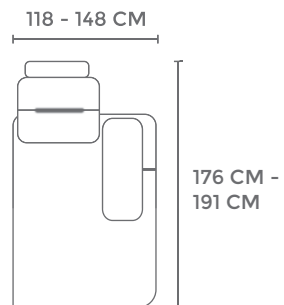

FLAIRE

MODEL : 3901

2LA + CCROT : (W) 304 - 349 CM x (D) 229 CM - 244 CM x (H) 87 - 99 CM (With Headrest)
C/W Push Back Seat, Extendable Handrest & Adjustable Headrest

www.montesofa.com

FLAIRE

MODEL : 3901

2LA + CCROT

LLA + 2RA

2LA + LRA

1S

2S

2.5S

2LA

FLAIRE

MODEL : 3901

2RA

CCLOT

CCROT

1LA

1RA

LLA

LRA

Seat Dept	57 - 99 CM
Seat Height	46 CM
Back Height	41 - 53 CM (With Headrest)
Handrest Height	56 CM
Leg Height	14.5 CM