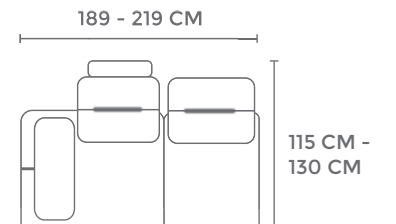

FLAIRE

MODEL : 3901

2LA + CCROT : (W) 304 - 349 CM x (D) 229 CM - 244 CM x (H) 87 - 99 CM (With Headrest)
C/W Push Back Seat, Extendable Handrest & Adjustable Headrest

www.montesofa.com

FLAIRE

MODEL : 3901

2LA + CCROT

LLA + 2RA

2LA + LRA

1S

2S

2.5S

2LA

FLAIRE

Seat Dept	57 - 99 CM
Seat Height	46 CM
Back Height	41 - 53 CM (With Headrest)
Handrest Height	56 CM
Leg Height	14.5 CM