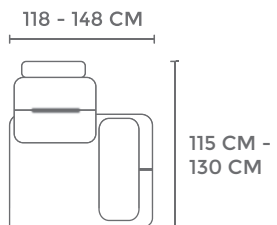

FLAIRE

MODEL : 3901

2LA + CCROT : (W) 304 - 349 CM x (D) 229 CM - 244 CM x (H) 87 - 99 CM (With Headrest)
C/W Push Back Seat, Extendable Handrest & Adjustable Headrest

www.montesofa.com

FLAIRE

MODEL : 3901

2LA + CCROT

LLA + 2RA

2LA + LRA

1S

2S

2.5S

2LA

FLAIRE

MODEL : 3901

2RA

CCLOT

CCROT

1LA

1RA

LLA

LRA

Seat Dept	57 - 99 CM
Seat Height	46 CM
Back Height	41 - 53 CM (With Headrest)
Handrest Height	56 CM
Leg Height	14.5 CM