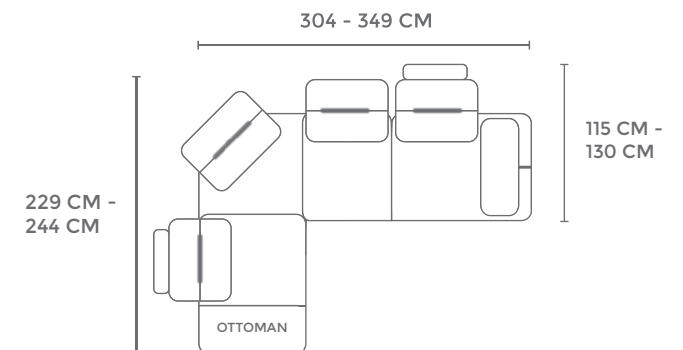

FLAIRE
MODEL: 3901

FLAIRE

MODEL : 3901

CCLOT + 2RA : (W) 304 - 349 CM x (D) 229 CM - 244 CM x (H) 87 - 99 CM (With Headrest)
C/W Push Back Seat, Extendable Handrest & Adjustable Headrest

www.montesofa.com

FLAIRE

MODEL : 3901

2LA + CCROT : (W) 304 - 349 CM x (D) 229 CM - 244 CM x (H) 87 - 99 CM (With Headrest)
C/W Push Back Seat, Extendable Handrest & Adjustable Headrest

www.montesofa.com

FLAIRE

MODEL : 3901

Seat Dept	57 - 99 CM
Seat Height	46 CM
Back Height	41 - 53 CM (With Headrest)
Handrest Height	56 CM
Leg Height	14.5 CM