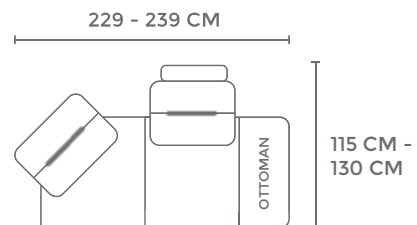

2LA + CCROT

LLA + 2RA

2LA + LRA

1S

2S

2.5S

2LA

FLAIRE

MODEL : 3901

2RA

CCLOT

CCROT

1LA

1RA

LLA

LRA

Seat Dept	57 - 99 CM
Seat Height	46 CM
Back Height	41 - 53 CM (With Headrest)
Handrest Height	56 CM
Leg Height	14.5 CM