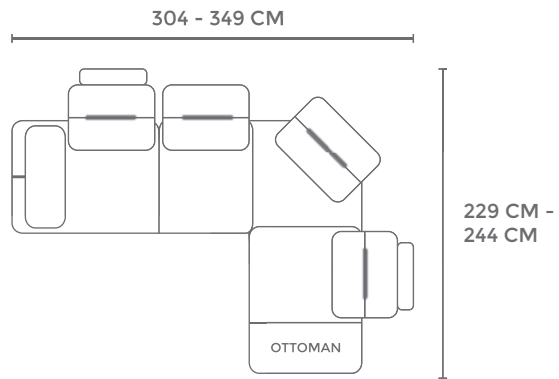

FLAIRE
MODEL: 3901

FLAIRE

MODEL : 3901

CCLOT + 2RA : (W) 304 - 349 CM x (D) 229 CM - 244 CM x (H) 87 - 99 CM (With Headrest)
C/W Push Back Seat, Extendable Handrest & Adjustable Headrest

www.montesofa.com

FLAIRE

MODEL : 3901

2LA + CCROT : (W) 304 - 349 CM x (D) 229 CM - 244 CM x (H) 87 - 99 CM (With Headrest)
C/W Push Back Seat, Extendable Handrest & Adjustable Headrest

www.montesofa.com

FLAIRE

MODEL : 3901

2LA + CCROT

LLA + 2RA

2LA + LRA

1S

2S

2.5S

2LA

FLAIRE

Seat Dept	57 - 99 CM
Seat Height	46 CM
Back Height	41 - 53 CM (With Headrest)
Handrest Height	56 CM
Leg Height	14.5 CM