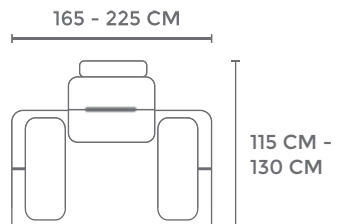

FLAIRE
MODEL: 3901

FLAIRE

MODEL : 3901

CCLOT + 2RA : (W) 304 - 349 CM x (D) 229 CM - 244 CM x (H) 87 - 99 CM (With Headrest)
C/W Push Back Seat, Extendable Handrest & Adjustable Headrest

www.montesofa.com

FLAIRE

MODEL : 3901

2LA + CCROT : (W) 304 - 349 CM x (D) 229 CM - 244 CM x (H) 87 - 99 CM (With Headrest)
C/W Push Back Seat, Extendable Handrest & Adjustable Headrest

www.montesofa.com

FLAIRE

MODEL : 3901

2LA + CCROT

LLA + 2RA

2LA + LRA

1S

2S

2.5S

2LA

FLAIRE

Seat Dept	57 - 99 CM
Seat Height	46 CM
Back Height	41 - 53 CM (With Headrest)
Handrest Height	56 CM
Leg Height	14.5 CM