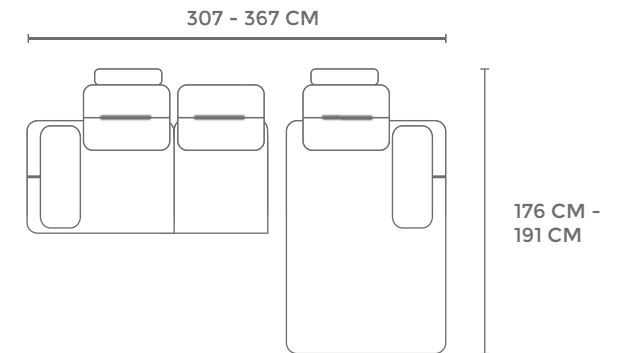

FLAIRE
MODEL: 3901

FLAIRE

MODEL : 3901

CCLOT + 2RA : (W) 304 - 349 CM x (D) 229 CM - 244 CM x (H) 87 - 99 CM (With Headrest)
C/W Push Back Seat, Extendable Handrest & Adjustable Headrest

www.montesofa.com

FLAIRE

MODEL : 3901

2LA + CCROT : (W) 304 - 349 CM x (D) 229 CM - 244 CM x (H) 87 - 99 CM (With Headrest)
C/W Push Back Seat, Extendable Handrest & Adjustable Headrest

www.montesofa.com

FLAIRE

MODEL : 3901

2LA + CCROT

LLA + 2RA

2LA + LRA

1S

2S

2.5S

2LA

FLAIRE

Seat Dept	57 - 99 CM
Seat Height	46 CM
Back Height	41 - 53 CM (With Headrest)
Handrest Height	56 CM
Leg Height	14.5 CM