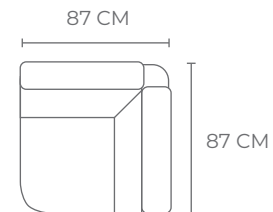

SMALL CORNER