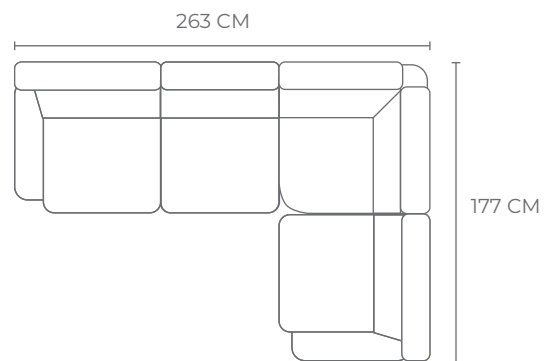

SASSARI

MODEL : 5007

3L-RHF : (W) 268 CM x (D) 156 CM x (H) 81 CM

www.montesofa.com

SASSARI

MODEL : 5007

S.CORNER SET

2S1A

1SNA

SMALL CORNER

STOOL