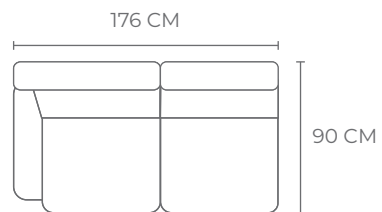

SASSARI

MODEL : 5007

3L-RHF : (W) 268 CM x (D) 156 CM x (H) 81 CM

www.montesofa.com

SASSARI

MODEL : 5007

S.CORNER SET

2S1A