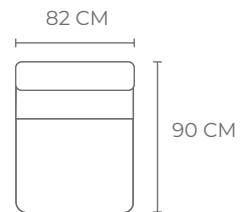

SASSARI

MODEL : 5007

S.CORNER SET

2S1A

1SNA

SMALL CORNER

STOOL