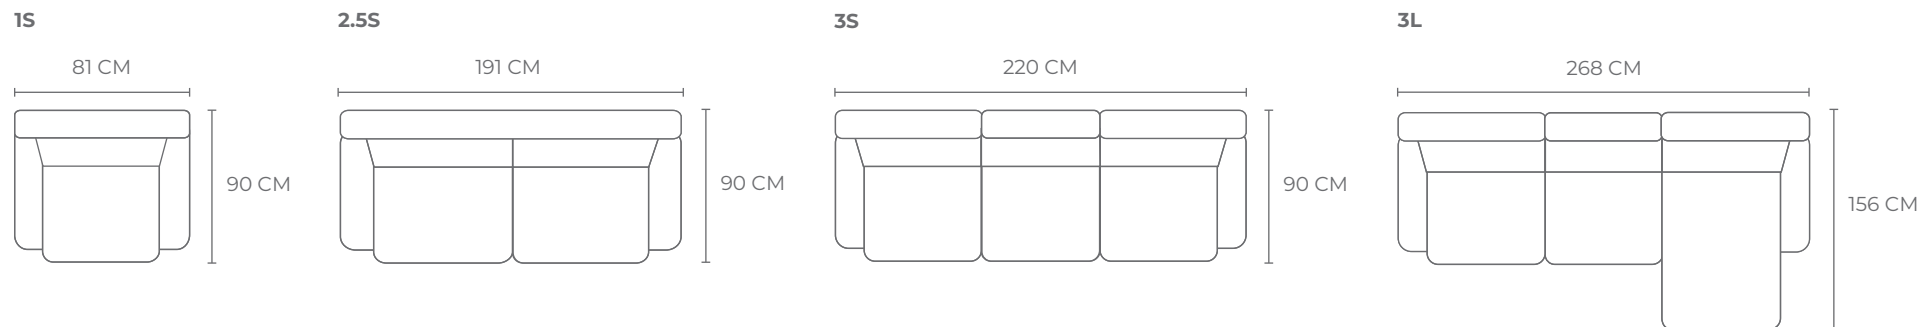

SASSARI

MODEL : 5007

3L-RHF : (W) 268 CM x (D) 156 CM x (H) 81 CM

www.montesofa.com

SASSARI

MODEL : 5007

S.CORNER SET

2S1A