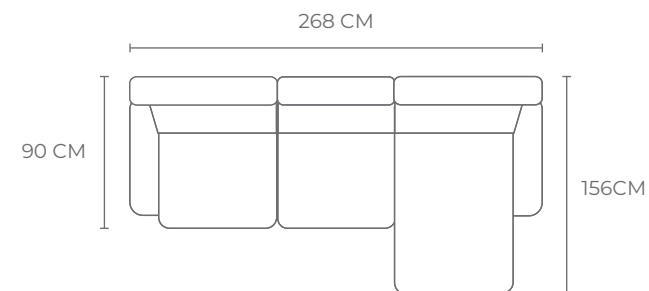

SASSARI

MODEL : 5007

3L-RHF : (W) 268 CM x (D) 156 CM x (H) 81 CM

www.montesofa.com

SASSARI

MODEL : 5007

S.CORNER SET

2S1A