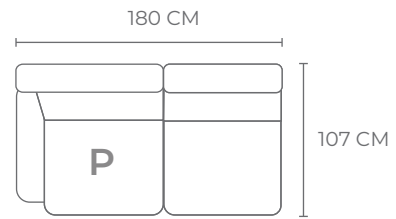

# LAZARUS

MODEL : 5022

3L : (W) 282 CM x (D) 175 CM x (H) 75 CM  
c/w Adjustable Headrest  
c/w x2 Pullout Seat

[www.montesofa.com](http://www.montesofa.com)

# LAZARUS

MODEL : 5022

3L-PR

2S1A

1S1A

1SNA