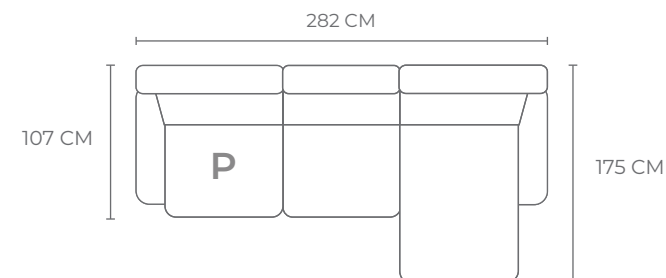

# LAZARUS

MODEL : 5022

3L : (W) 282 CM x (D) 175 CM x (H) 75 CM  
c/w Adjustable Headrest  
c/w x2 Pullout Seat

[www.montesofa.com](http://www.montesofa.com)