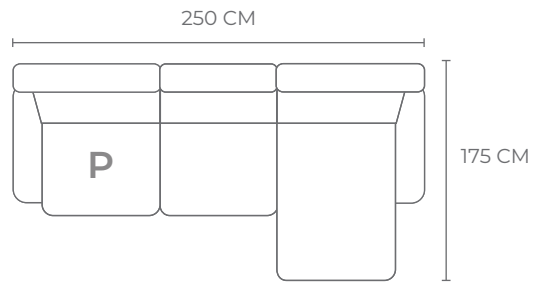

LAZARUS

MODEL : 5022

3L-PR