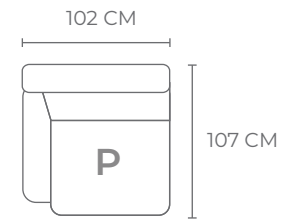

# LAZARUS

MODEL : 5022

3L : (W) 282 CM x (D) 175 CM x (H) 75 CM  
c/w Adjustable Headrest  
c/w x2 Pullout Seat

[www.montesofa.com](http://www.montesofa.com)

# LAZARUS

MODEL : 5022

3L-PR

2S1A

1S1A

1SNA