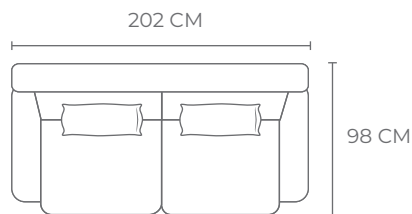

# ELEGANZA

MODEL : 6001

(W) 356 CM x (D) 144 CM x (H) 78-98 CM

c/w x4 Adjustable Headrest

c/w x2 Big Pillows

c/w x2 Small Pillows

[www.montesofa.com](http://www.montesofa.com)

# ELEGANZA

MODEL : 6001

**1S**

C/W : x1 Small Pillows

**2S**

C/W : x2 Small Pillows

**3S**

C/W : x3 Small Pillows

**3S**

C/W : x3 Small Pillows

OR

**2SLA**

C/W : x2 Pillows

**2SRA**

C/W : x2 Pillows

**2SNA**