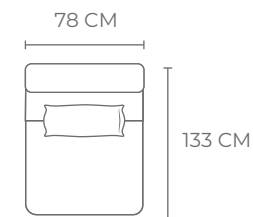

# ELEGANZA

MODEL : 6001

(W) 356 CM x (D) 144 CM x (H) 78-98 CM

c/w x4 Adjustable Headrest

c/w x2 Big Pillows

c/w x2 Small Pillows

[www.montesofa.com](http://www.montesofa.com)

**3S**

C/W : x3 Small Pillows

OR

**2SLA**

C/W : x2 Pillows

**2SRA**

C/W : x2 Pillows

**2SNA**

C/W : x2 Small Pillows

**1SNA**

C/W : x1 Small Pillows

**CORNER**

C/W : x2 Big Pillows

**SC + 1SNA + 1S**

C/W : x2 Small Pillows  
C/W : x1 Square Pillows

**STOOL**