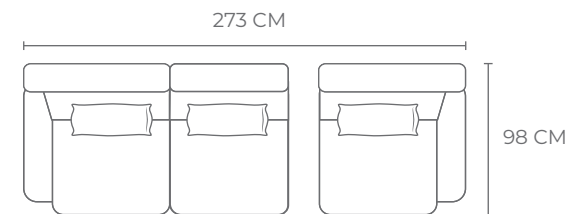

# ELEGANZA

MODEL : 6001

(W) 356 CM x (D) 144 CM x (H) 78-98 CM

c/w x4 Adjustable Headrest

c/w x2 Big Pillows

c/w x2 Small Pillows

[www.montesofa.com](http://www.montesofa.com)

# ELEGANZA

MODEL : 6001

**1S**

C/W : x1 Small Pillows

**2S**

C/W : x2 Small Pillows

**3S**

C/W : x3 Small Pillows

**3S**

C/W : x3 Small Pillows

OR

**2SLA**

C/W : x2 Pillows

**2SRA**

C/W : x2 Pillows

**2SNA**