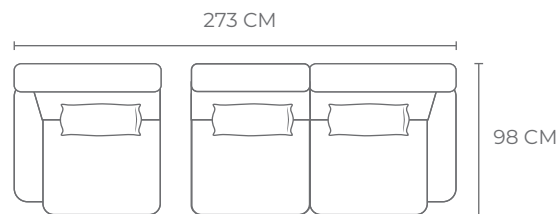

# ELEGANZA

MODEL : 6001

(W) 356 CM x (D) 144 CM x (H) 78-98 CM

c/w x4 Adjustable Headrest

c/w x2 Big Pillows

c/w x2 Small Pillows

[www.montesofa.com](http://www.montesofa.com)

# ELEGANZA

MODEL : 6001

**1S**

C/W : x1 Small Pillows

**2S**

C/W : x2 Small Pillows

**3S**

C/W : x3 Small Pillows

**3S**

C/W : x3 Small Pillows

OR

**2SLA**

C/W : x2 Pillows

**2SRA**

C/W : x2 Pillows

**2SNA**