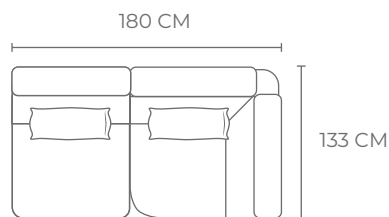

# ELEGANZA

MODEL : 6001

(W) 356 CM x (D) 144 CM x (H) 78-98 CM

c/w x4 Adjustable Headrest

c/w x2 Big Pillows

c/w x2 Small Pillows

[www.montesofa.com](http://www.montesofa.com)

**3S**

C/W : x3 Small Pillows

OR

**2SLA**

C/W : x2 Pillows

**2SRA**

C/W : x2 Pillows

**2SNA**

C/W : x2 Small Pillows

**1SNA**

C/W : x1 Small Pillows

**CORNER**

C/W : x2 Big Pillows

**SC + 1SNA + 1S**

C/W : x2 Small Pillows  
C/W : x1 Square Pillows

**STOOL**