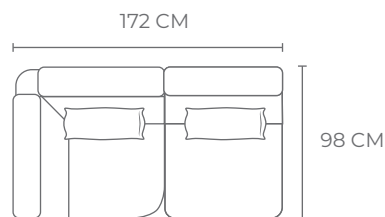

# ELEGANZA

MODEL : 6001

(W) 356 CM x (D) 144 CM x (H) 78-98 CM

c/w x4 Adjustable Headrest

c/w x2 Big Pillows

c/w x2 Small Pillows

[www.montesofa.com](http://www.montesofa.com)

# ELEGANZA

MODEL : 6001

**1S**

C/W : x1 Small Pillows

**2S**

C/W : x2 Small Pillows

**3S**

C/W : x3 Small Pillows

**3S**

C/W : x3 Small Pillows

OR

**2SLA**

C/W : x2 Pillows

**2SRA**

C/W : x2 Pillows

**2SNA**