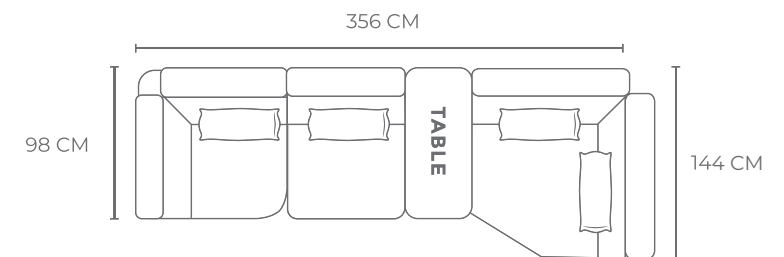

# ELEGANZA

MODEL : 6001

(W) 356 CM x (D) 144 CM x (H) 78-98 CM

c/w x4 Adjustable Headrest

c/w x2 Big Pillows

c/w x2 Small Pillows

[www.montesofa.com](http://www.montesofa.com)

# ELEGANZA

MODEL : 6001

**1S**

C/W : x1 Small Pillows

**2S**

C/W : x2 Small Pillows

**3S**

C/W : x3 Small Pillows

**3S**

C/W : x3 Small Pillows

OR

**2SLA**

C/W : x2 Pillows

**2SRA**

C/W : x2 Pillows

**2SNA**