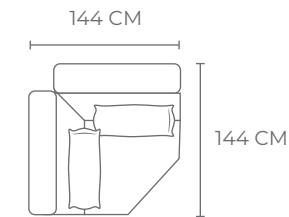

# ELEGANZA

MODEL : 6001

(W) 356 CM x (D) 144 CM x (H) 78-98 CM

c/w x4 Adjustable Headrest

c/w x2 Big Pillows

c/w x2 Small Pillows

[www.montesofa.com](http://www.montesofa.com)

**3S**

C/W : x3 Small Pillows

OR

**2SLA**

C/W : x2 Pillows

**2SRA**

C/W : x2 Pillows

**2SNA**

C/W : x2 Small Pillows

**1SNA**

C/W : x1 Small Pillows

**CORNER**

C/W : x2 Big Pillows

**SC + 1SNA + 1S**

C/W : x2 Small Pillows  
C/W : x1 Square Pillows

**STOOL**