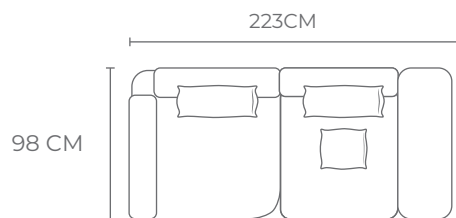

# ELEGANZA

MODEL : 6001

(W) 356 CM x (D) 144 CM x (H) 78-98 CM

c/w x4 Adjustable Headrest

c/w x2 Big Pillows

c/w x2 Small Pillows

[www.montesofa.com](http://www.montesofa.com)

**3S**

C/W : x3 Small Pillows

OR

**2SLA**

C/W : x2 Pillows

**2SRA**

C/W : x2 Pillows

**2SNA**

C/W : x2 Small Pillows

**1SNA**

C/W : x1 Small Pillows

**CORNER**

C/W : x2 Big Pillows

**SC + 1SNA + 1S**

C/W : x2 Small Pillows  
C/W : x1 Square Pillows

**STOOL**