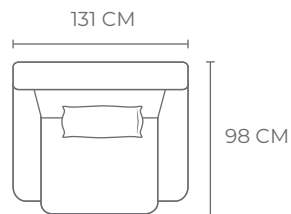

# ELEGANZA

MODEL : 6001

(W) 356 CM x (D) 144 CM x (H) 78-98 CM

c/w x4 Adjustable Headrest

c/w x2 Big Pillows

c/w x2 Small Pillows

[www.montesofa.com](http://www.montesofa.com)

# ELEGANZA

MODEL : 6001

**1S**

C/W : x1 Small Pillows

**2S**

C/W : x2 Small Pillows

**3S**

C/W : x3 Small Pillows