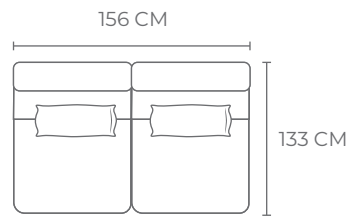

# ELEGANZA

MODEL : 6001

(W) 356 CM x (D) 144 CM x (H) 78-98 CM

c/w x4 Adjustable Headrest

c/w x2 Big Pillows

c/w x2 Small Pillows

[www.montesofa.com](http://www.montesofa.com)

**3S**

C/W : x3 Small Pillows

OR

**2SLA**

C/W : x2 Pillows

**2SRA**

C/W : x2 Pillows

**2SNA**

C/W : x2 Small Pillows

**1SNA**

C/W : x1 Small Pillows

**CORNER**

C/W : x2 Big Pillows

**SC + 1SNA + 1S**

C/W : x2 Small Pillows  
C/W : x1 Square Pillows

**STOOL**