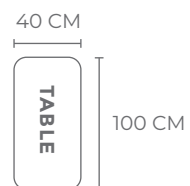

# ELEGANZA

MODEL : 6001

(W) 356 CM x (D) 144 CM x (H) 78-98 CM

c/w x4 Adjustable Headrest

c/w x2 Big Pillows

c/w x2 Small Pillows

[www.montesofa.com](http://www.montesofa.com)

**3S**

C/W : x3 Small Pillows

OR

**2SLA**

C/W : x2 Pillows

**2SRA**

C/W : x2 Pillows

**2SNA**

C/W : x2 Small Pillows

**1SNA**

C/W : x1 Small Pillows

**CORNER**

C/W : x2 Big Pillows

**SC + 1SNA + 1S**

C/W : x2 Small Pillows  
C/W : x1 Square Pillows

**STOOL**