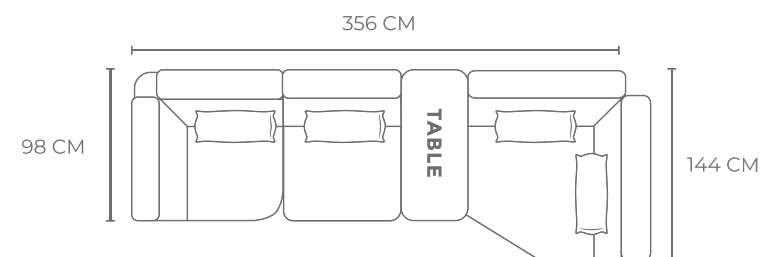

# ELEGANZA

MODEL : 6001

(W) 356 CM x (D) 144 CM x (H) 78-98 CM

c/w x4 Adjustable Headrest

c/w x2 Big Pillows

c/w x2 Small Pillows

[www.montesofa.com](http://www.montesofa.com)

# ELEGANZA

MODEL : 6001

**1S**

C/W : x1 Small Pillows

**2S**

C/W : x2 Small Pillows

**3S**

C/W : x3 Small Pillows