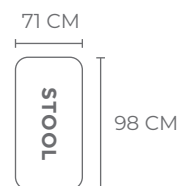

# ELEGANZA

MODEL : 6001

(W) 356 CM x (D) 144 CM x (H) 78-98 CM

c/w x4 Adjustable Headrest

c/w x2 Big Pillows

c/w x2 Small Pillows

[www.montesofa.com](http://www.montesofa.com)

**3S**

C/W : x3 Small Pillows

OR

**2SLA**

C/W : x2 Pillows

**2SRA**

C/W : x2 Pillows

**2SNA**

C/W : x2 Small Pillows

**1SNA**

C/W : x1 Small Pillows

**CORNER**

C/W : x2 Big Pillows

**SC + 1SNA + 1S**

C/W : x2 Small Pillows  
C/W : x1 Square Pillows

**STOOL**