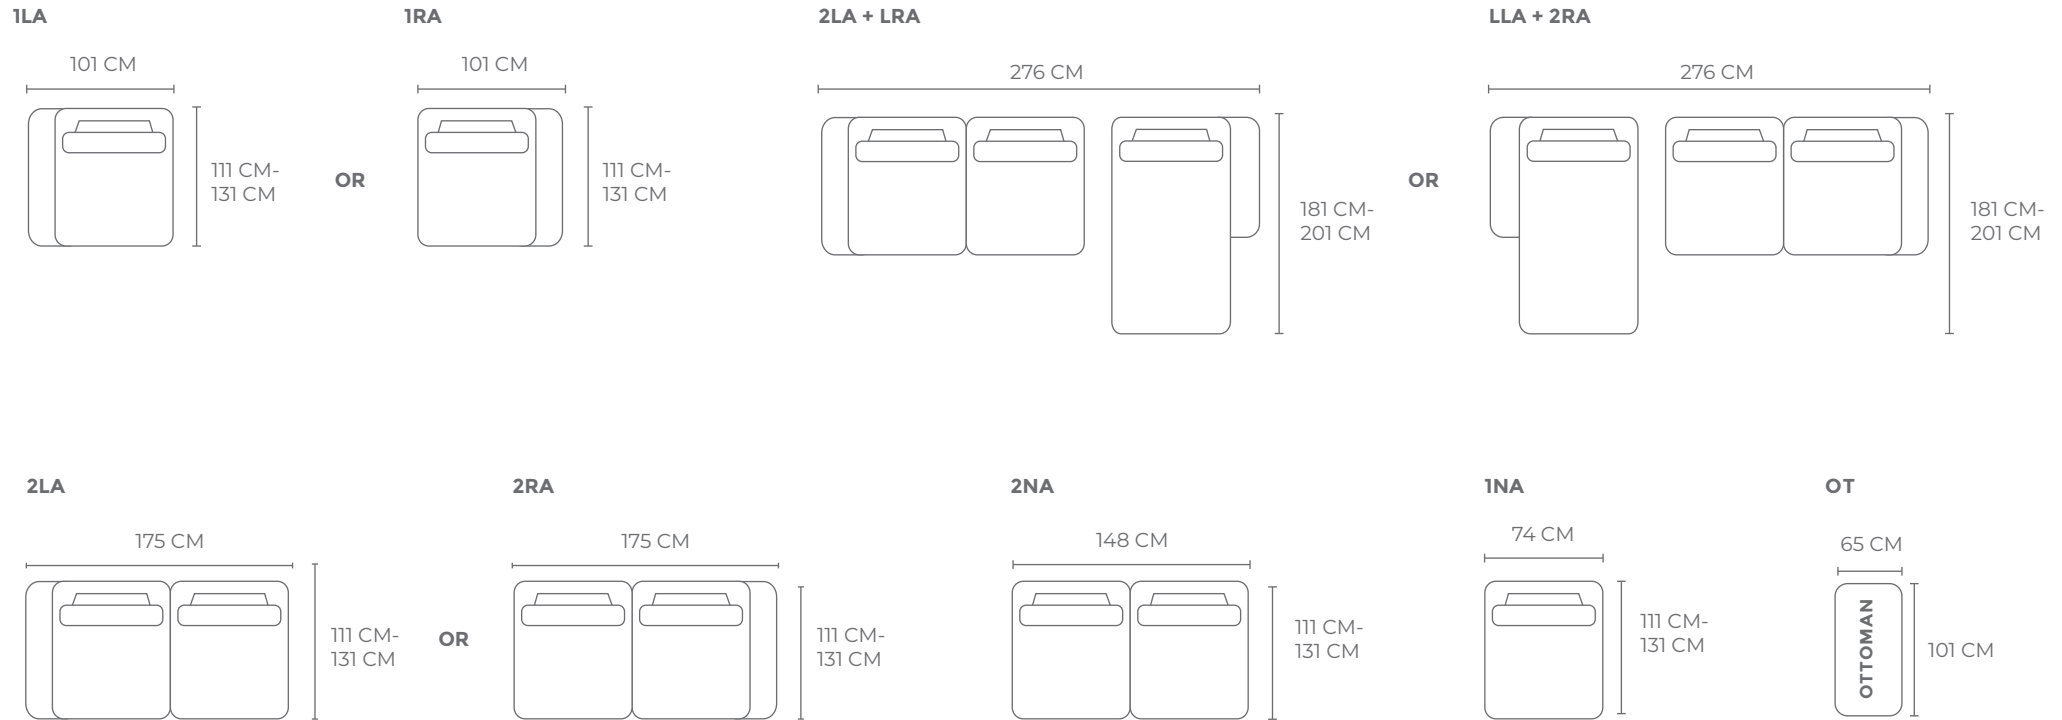

SERAPHA

MODEL : 6002