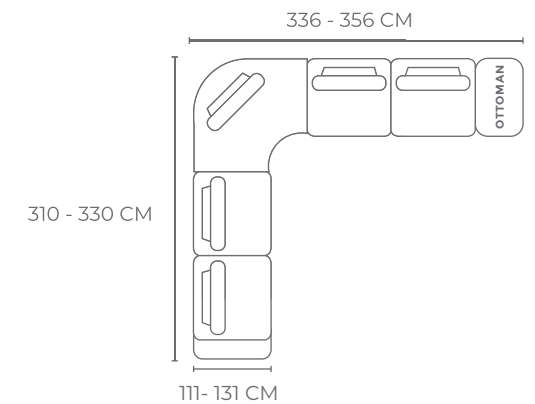

# SERAPHA

MODEL : 6002

Corner : (W) 342 - 362 CM x (D) 310 - 330 CM x (H) 93 CM  
c/w x5 Push Back Seat

[www.montesofa.com](http://www.montesofa.com)

# SERAPHA

MODEL : 6002

Corner : (W) 336 - 356 CM x (D) 310 - 330 CM x (H) 93 CM  
c/w x5 Push Back Seat

[www.montesofa.com](http://www.montesofa.com)