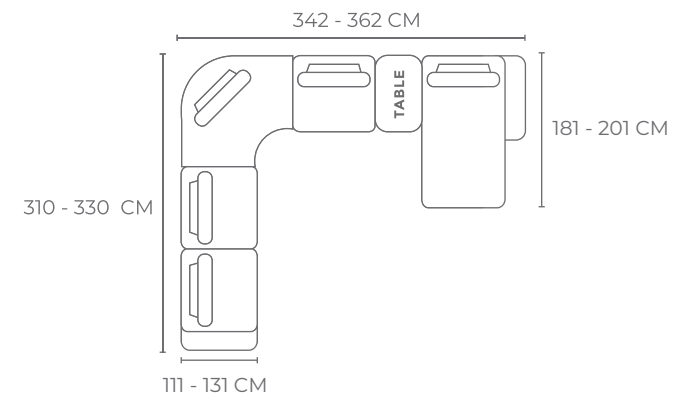

# SERAPHA

MODEL : 6002

Corner : (W) 342 - 362 CM x (D) 310 - 330 CM x (H) 93 CM  
c/w x5 Push Back Seat

[www.montesofa.com](http://www.montesofa.com)

# SERAPHA

MODEL : 6002

Corner : (W) 336 - 356 CM x (D) 310 - 330 CM x (H) 93 CM  
c/w x5 Push Back Seat

[www.montesofa.com](http://www.montesofa.com)