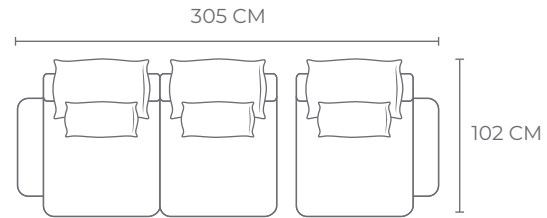

BELLEZZA

MODEL : 6006

2LA + CDRA : (W) 360 CM x (D) 145 CM x (H) 102 CM

www.montesofa.com

BELLEZZA

MODEL : 6006

2LA + CDRA : (W) 360 CM x (D) 145 CM x (H) 102 CM

www.montesofa.com

BELLEZZA

MODEL : 6006

1S

2.5S

2LA + 1RA

2LA + CDRA

1RA

1NA

2LA

BACK CUSHION

Thickness : 17cm

BACK PILLOW

Thickness : 11cm