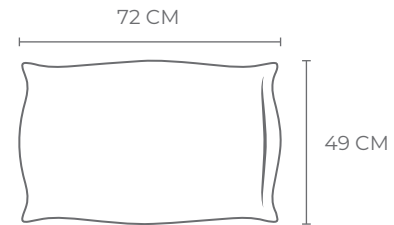

BELLEZZA

MODEL : 6006

2LA + CDRA : (W) 360 CM x (D) 145 CM x (H) 102 CM

www.montesofa.com

BELLEZZA

MODEL : 6006

2LA + CDRA : (W) 360 CM x (D) 145 CM x (H) 102 CM

www.montesofa.com

BELLEZZA

MODEL : 6006

1S

2.5S

2LA + 1RA

2LA + CDRA

1RA

1NA

2LA

BACK CUSHION

Thickness : 17cm

BACK PILLOW

Thickness : 11cm