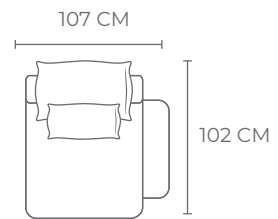

BELLEZZA

MODEL : 6006

2LA + CDRA : (W) 360 CM x (D) 145 CM x (H) 102 CM

www.montesofa.com

BELLEZZA

MODEL : 6006

2LA + CDRA : (W) 360 CM x (D) 145 CM x (H) 102 CM

www.montesofa.com

BELLEZZA

MODEL : 6006

1S

2.5S

2LA + 1RA

2LA + CDRA

1RA

1NA

2LA

BACK CUSHION

Thickness : 17cm

BACK PILLOW

Thickness : 11cm