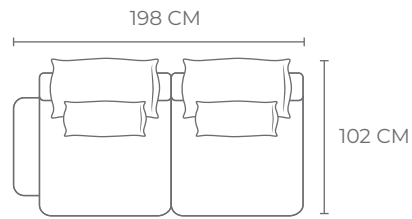

BELLEZZA

MODEL : 6006

2LA + CDRA : (W) 360 CM x (D) 145 CM x (H) 102 CM

www.montesofa.com

BELLEZZA

MODEL : 6006

2LA + CDRA : (W) 360 CM x (D) 145 CM x (H) 102 CM

www.montesofa.com

BELLEZZA

MODEL : 6006

1S

2.5S

2LA + 1RA

2LA + CDRA

1RA

1NA

2LA

BACK CUSHION

Thickness : 17cm

BACK PILLOW

Thickness : 11cm