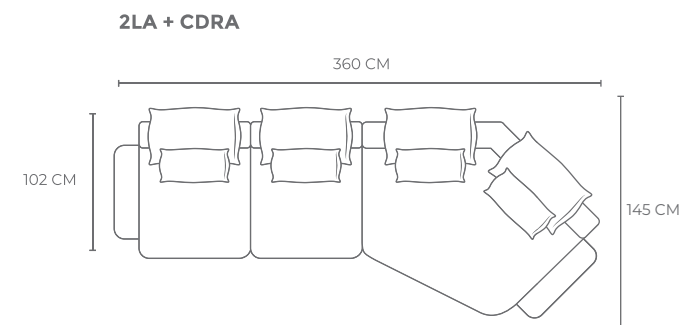

BELLEZZA

MODEL : 6006

2LA + CDRA : (W) 360 CM x (D) 145 CM x (H) 102 CM

www.montesofa.com

BELLEZZA

MODEL : 6006

2LA + CDRA : (W) 360 CM x (D) 145 CM x (H) 102 CM

www.montesofa.com

BELLEZZA

MODEL : 6006

1S

2.5S

2LA + 1RA

2LA + CDRA

1RA

1NA

2LA

BACK CUSHION

Thickness : 17cm

BACK PILLOW

Thickness : 11cm