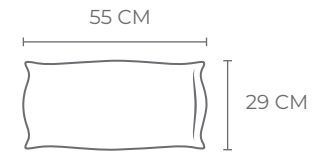

BELLEZZA

MODEL : 6006

2LA + CDRA : (W) 360 CM x (D) 145 CM x (H) 102 CM

www.montesofa.com

BELLEZZA

MODEL : 6006

2LA + CDRA : (W) 360 CM x (D) 145 CM x (H) 102 CM

www.montesofa.com

2LA

BACK CUSHION

Thickness : 17cm

BACK PILLOW

Thickness : 11cm