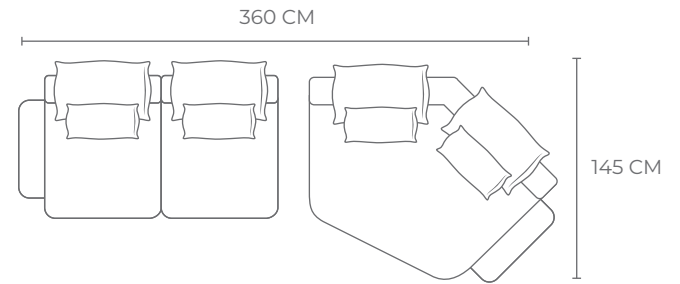

BELLEZZA

MODEL : 6006

2LA + CDRA : (W) 360 CM x (D) 145 CM x (H) 102 CM

www.montesofa.com

BELLEZZA

MODEL : 6006

2LA + CDRA : (W) 360 CM x (D) 145 CM x (H) 102 CM

www.montesofa.com

BELLEZZA

MODEL : 6006

1S

2.5S

2LA + 1RA

2LA + CDRA

1RA

1NA

2LA

BACK CUSHION

Thickness : 17cm

BACK PILLOW

Thickness : 11cm