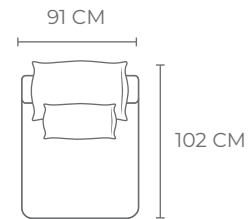

BELLEZZA

MODEL : 6006

2LA + CDRA : (W) 360 CM x (D) 145 CM x (H) 102 CM

www.montesofa.com

BELLEZZA

MODEL : 6006

2LA + CDRA : (W) 360 CM x (D) 145 CM x (H) 102 CM

www.montesofa.com

BELLEZZA

MODEL : 6006

1S

2.5S

2LA + 1RA

2LA + CDRA

1RA

1NA

2LA

BACK CUSHION

Thickness : 17cm

BACK PILLOW

Thickness : 11cm