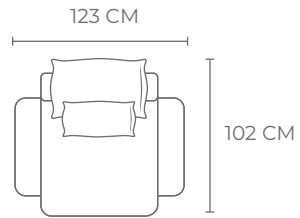

BELLEZZA

MODEL : 6006

2LA + CDRA : (W) 360 CM x (D) 145 CM x (H) 102 CM

www.montesofa.com

BELLEZZA

MODEL : 6006

2LA + CDRA : (W) 360 CM x (D) 145 CM x (H) 102 CM

www.montesofa.com

BELLEZZA

MODEL : 6006

1S

2.5S

2LA + 1RA

2LA + CDRA

1RA

1NA

2LA

BACK CUSHION

Thickness : 17cm

BACK PILLOW

Thickness : 11cm