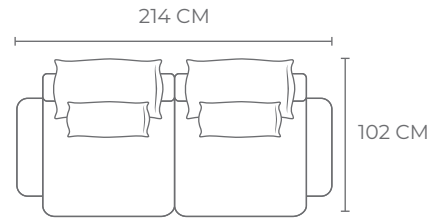

BELLEZZA

MODEL : 6006

2LA + CDRA : (W) 360 CM x (D) 145 CM x (H) 102 CM

www.montesofa.com

BELLEZZA

MODEL : 6006

2LA + CDRA : (W) 360 CM x (D) 145 CM x (H) 102 CM

www.montesofa.com

BELLEZZA

MODEL : 6006

1S

2.5S

2LA + 1RA

2LA + CDRA

1RA

1NA

2LA

BACK CUSHION

Thickness : 17cm

BACK PILLOW

Thickness : 11cm