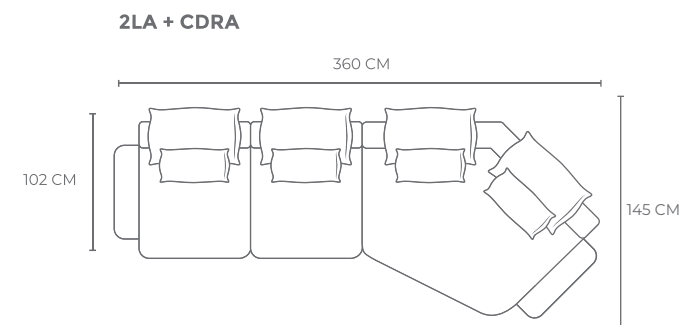

BELLEZZA

MODEL : 6006

2LA + CDRA : (W) 360 CM x (D) 145 CM x (H) 102 CM

www.montesofa.com

BELLEZZA

MODEL : 6006

2LA + CDRA : (W) 360 CM x (D) 145 CM x (H) 102 CM

www.montesofa.com

BELLEZZA

MODEL : 6006

1S

2.5S

2LA + 1RA

2LA + CDRA

1RA

1NA

2LA

BACK CUSHION

Thickness : 17cm

BACK PILLOW

Thickness : 11cm