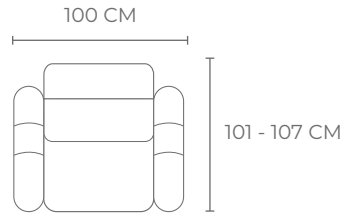

INCENTIAL

MODEL : 7086

1S