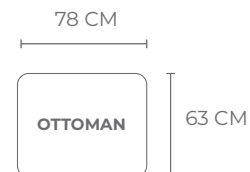

**2S MAXI**

**1SNA MAXI**

**3S MAXI**

**1S1A MAXI**

**OT**

## OTHER MEASUREMENT

Seat Depth	55 CM
Seat Height	43 CM
Back Height	38 - 61 CM
Leg Height	14 CM