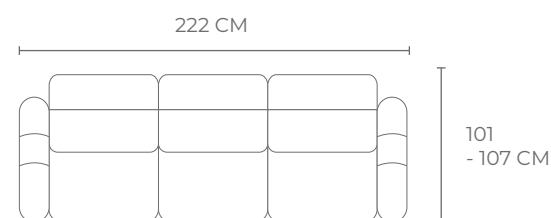

## 1LA + 1NA + TB + 1RA + OT (MAXI)

# INCENTIAL

MODEL : 7086

**3S:** (W) 222 CM x (D) 101 - 107 CM x (H) 77 - 103 CM

**1S:** (W) 100 CM x (D) 101 - 107 CM x (H) 77 - 103 CM

c/w Adjustable Headrest

[www.montesofa.com](http://www.montesofa.com)

# INCENTIAL

MODEL : 7086

**3S:** (W) 222 CM x (D) 101 - 107 CM x (H) 77 - 103 CM

**2S:** (W) 159 CM x (D) 101 - 107 CM x (H) 77 - 103 CM

c/w Adjustable Headrest

[www.montesofa.com](http://www.montesofa.com)