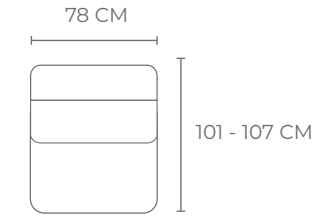

# INCENTIAL

MODEL : 7086

**3S:** (W) 222 CM x (D) 101 - 107 CM x (H) 77 - 103 CM

**1S:** (W) 100 CM x (D) 101 - 107 CM x (H) 77 - 103 CM

c/w Adjustable Headrest

[www.montesofa.com](http://www.montesofa.com)

# INCENTIAL

MODEL : 7086

**3S:** (W) 222 CM x (D) 101 - 107 CM x (H) 77 - 103 CM

**2S:** (W) 159 CM x (D) 101 - 107 CM x (H) 77 - 103 CM

c/w Adjustable Headrest

[www.montesofa.com](http://www.montesofa.com)

# INCENTIAL

MODEL : 7086

**1S**

**2S**

**2.5S**

**TB**

**3S**

**1S MAXI**

**2S MAXI**

**1SNA MAXI**

**3S MAXI**

**1S1A MAXI**

**OT**