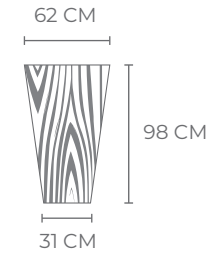

# INCENTIAL

MODEL : 7086

**3S:** (W) 222 CM x (D) 101 - 107 CM x (H) 77 - 103 CM

**1S:** (W) 100 CM x (D) 101 - 107 CM x (H) 77 - 103 CM

c/w Adjustable Headrest

[www.montesofa.com](http://www.montesofa.com)

# INCENTIAL

MODEL : 7086

**3S:** (W) 222 CM x (D) 101 - 107 CM x (H) 77 - 103 CM

**2S:** (W) 159 CM x (D) 101 - 107 CM x (H) 77 - 103 CM

c/w Adjustable Headrest

[www.montesofa.com](http://www.montesofa.com)

# INCENTIAL

MODEL : 7086

**1S**

**2S**

**2.5S**

**TB**

**3S**

**1S MAXI**

## OTHER MEASUREMENT

Seat Depth	55 CM
Seat Height	43 CM
Back Height	38 - 61 CM
Leg Height	14 CM