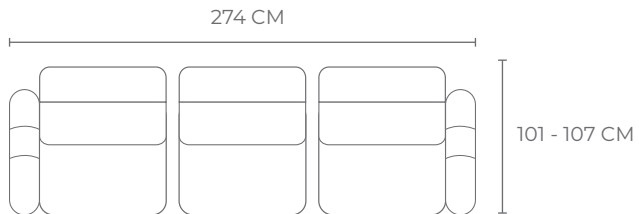

# INCENTIAL

MODEL : 7086

**3S:** (W) 222 CM x (D) 101 - 107 CM x (H) 77 - 103 CM

**2S:** (W) 159 CM x (D) 101 - 107 CM x (H) 77 - 103 CM

c/w Adjustable Headrest

[www.montesofa.com](http://www.montesofa.com)

# INCENTIAL

MODEL : 7086

**1S**

**2S**

**2.5S**

**TB**

**3S**

**1S MAXI**

**2S MAXI**

**1SNA MAXI**

**3S MAXI**

**1S1A MAXI**

**OT**