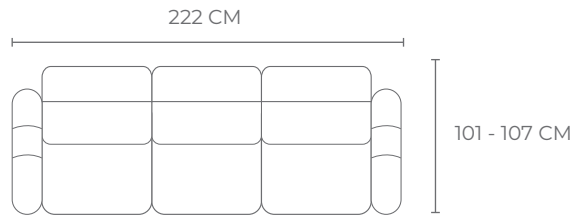

# INCENTIAL

MODEL : 7086

**3S:** (W) 222 CM x (D) 101 - 107 CM x (H) 77 - 103 CM

**2S:** (W) 159 CM x (D) 101 - 107 CM x (H) 77 - 103 CM

c/w Adjustable Headrest

[www.montesofa.com](http://www.montesofa.com)

# INCENTIAL

MODEL : 7086

**1S**

**2S**

**2.5S**

**TB**

**3S**

**1S MAXI**

**2S MAXI**

**1SNA MAXI**

**3S MAXI**

**1S1A MAXI**

**OT**