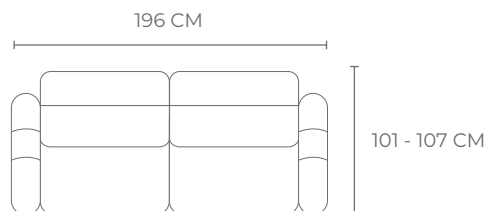

## 1S MAXI :

(W) 118 CM x (D) 101 - 107 CM x (H) 77 - 103 CM

c/w Adjustable Headrest

[www.montesofa.com](http://www.montesofa.com)

## 3S MAXI :

(W) 274 CM x (D) 101 - 107 CM x (H) 77 - 103 CM

## 2S MAXI :

(W) 196 CM x (D) 101 - 107 CM x (H) 77 - 103 CM

c/w Adjustable Headrest

[www.montesofa.com](http://www.montesofa.com)

1LA + 1RA (MAXI)

1LA + 1NA + 1RA (MAXI)

## 1LA + 1NA + TB + 1RA + OT (MAXI) :

(W) 305 - 336 CM x (D) 197 - 203 CM x (H) 77 - 103 CM

**OT :** (W) 78 CM x (D) 63 CM x (H) 44 CM

c/w Adjustable Headrest

[www.montesofa.com](http://www.montesofa.com)