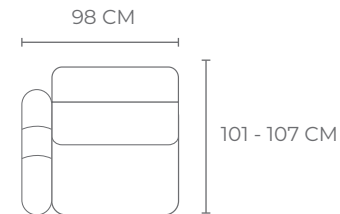

# INCENTIAL

MODEL : 7086

**3S:** (W) 222 CM x (D) 101 - 107 CM x (H) 77 - 103 CM

**1S:** (W) 100 CM x (D) 101 - 107 CM x (H) 77 - 103 CM

c/w Adjustable Headrest

[www.montesofa.com](http://www.montesofa.com)

# INCENTIAL

MODEL : 7086

**3S:** (W) 222 CM x (D) 101 - 107 CM x (H) 77 - 103 CM

**2S:** (W) 159 CM x (D) 101 - 107 CM x (H) 77 - 103 CM

c/w Adjustable Headrest

[www.montesofa.com](http://www.montesofa.com)

**2S MAXI**

**1SNA MAXI**

**3S MAXI**

**1S1A MAXI**

**OT**

## OTHER MEASUREMENT

Seat Depth	55 CM
Seat Height	43 CM
Back Height	38 - 61 CM
Leg Height	14 CM