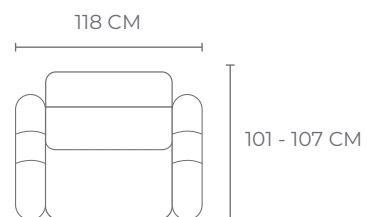

INCENTIAL

MODEL : 7086

1LA + 1NA + TB + 1RA + OT (MAXI) :

(W) 305 - 336 CM x (D) 101 - 140 CM x (H) 77 - 103 CM

1S MAXI :

(W) 118 CM x (D) 101 - 107 CM x (H) 77 - 103 CM

c/w Adjustable Headrest

www.montesofa.com

1S MAXI

1LA + 1NA + TB + 1RA + OT (MAXI)