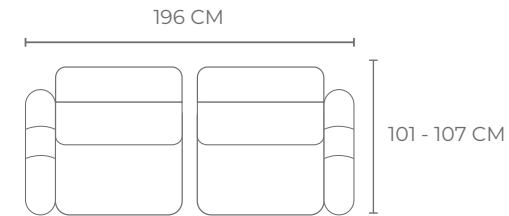

# INCENTIAL

MODEL : 7086

**3S:** (W) 222 CM x (D) 101 - 107 CM x (H) 77 - 103 CM

**1S:** (W) 100 CM x (D) 101 - 107 CM x (H) 77 - 103 CM

c/w Adjustable Headrest

[www.montesofa.com](http://www.montesofa.com)

# INCENTIAL

MODEL : 7086

**3S:** (W) 222 CM x (D) 101 - 107 CM x (H) 77 - 103 CM

**2S:** (W) 159 CM x (D) 101 - 107 CM x (H) 77 - 103 CM

c/w Adjustable Headrest

[www.montesofa.com](http://www.montesofa.com)

# INCENTIAL

MODEL : 7086

**1S**

**2S**

**2.5S**

**TB**

**3S**

**1S MAXI**

**2S MAXI**

**1SNA MAXI**

**3S MAXI**

**1S1A MAXI**

**OT**