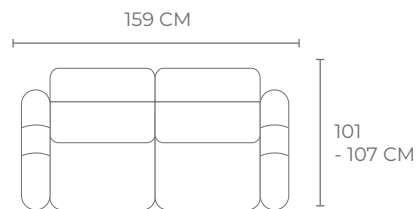

3S: (W) 222 CM x (D) 101 - 107 CM x (H) 77 - 103 CM

2S: (W) 159 CM x (D) 101 - 107 CM x (H) 77 - 103 CM

c/w Adjustable Headrest

www.montesofa.com

2S