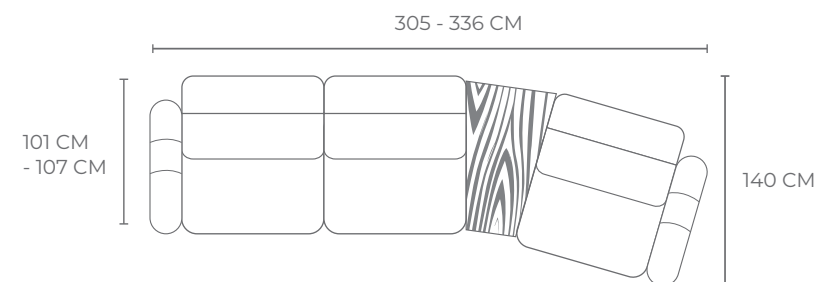

1LA + 1NA + TB + 1RA + OT (MAXI)