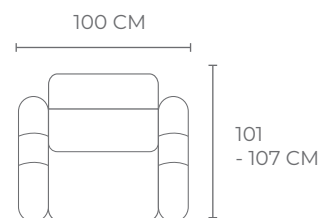

3S: (W) 222 CM x (D) 101 - 107 CM x (H) 77 - 103 CM

1S: (W) 100 CM x (D) 101 - 107 CM x (H) 77 - 103 CM

c/w Adjustable Headrest

www.montesofa.com

1S