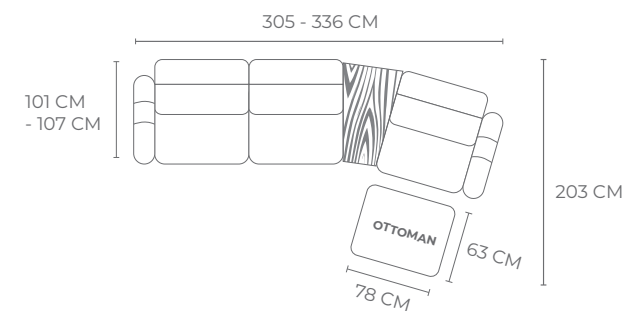

## 1S MAXI :

(W) 118 CM x (D) 101 - 107 CM x (H) 77 - 103 CM

c/w Adjustable Headrest

[www.montesofa.com](http://www.montesofa.com)

## 2S MAXI :

(W) 196 CM x (D) 101 - 107 CM x (H) 77 - 103 CM

c/w Adjustable Headrest

[www.montesofa.com](http://www.montesofa.com)

1LA + 1RA (MAXI)

1LA + 1NA + 1RA (MAXI)

## 1LA + 1NA + TB + 1RA + OT (MAXI) :

(W) 305 - 336 CM x (D) 197 - 203 CM x (H) 77 - 103 CM

**OT :** (W) 78 CM x (D) 63 CM x (H) 44 CM

c/w Adjustable Headrest

[www.montesofa.com](http://www.montesofa.com)

# INCENTIAL

MODEL : 7086

**3S:** (W) 222 CM x (D) 101 - 107 CM x (H) 77 - 103 CM

**1S:** (W) 100 CM x (D) 101 - 107 CM x (H) 77 - 103 CM

c/w Adjustable Headrest

[www.montesofa.com](http://www.montesofa.com)