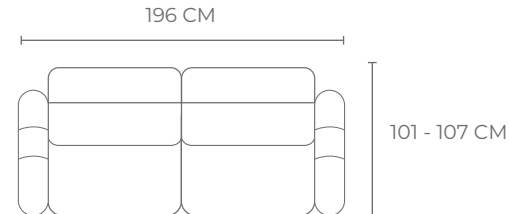

# INCENTIAL

MODEL : 7086

**3S:** (W) 222 CM x (D) 101 - 107 CM x (H) 77 - 103 CM

**1S:** (W) 100 CM x (D) 101 - 107 CM x (H) 77 - 103 CM

c/w Adjustable Headrest

[www.montesofa.com](http://www.montesofa.com)

# INCENTIAL

MODEL : 7086

**3S:** (W) 222 CM x (D) 101 - 107 CM x (H) 77 - 103 CM

**2S:** (W) 159 CM x (D) 101 - 107 CM x (H) 77 - 103 CM

c/w Adjustable Headrest

[www.montesofa.com](http://www.montesofa.com)

# INCENTIAL

MODEL : 7086

**1S**

**2S**

**2.5S**

**TB**

**3S**

**1S MAXI**

**2S MAXI**

**1SNA MAXI**

**3S MAXI**

**1S1A MAXI**

**OT**