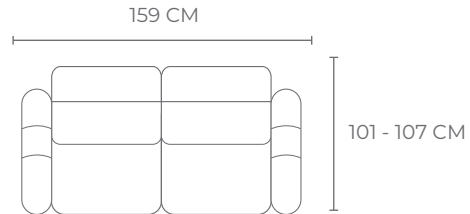

# INCENTIAL

MODEL : 7086

**3S:** (W) 222 CM x (D) 101 - 107 CM x (H) 77 - 103 CM

**1S:** (W) 100 CM x (D) 101 - 107 CM x (H) 77 - 103 CM

c/w Adjustable Headrest

[www.montesofa.com](http://www.montesofa.com)

# INCENTIAL

MODEL : 7086

**3S:** (W) 222 CM x (D) 101 - 107 CM x (H) 77 - 103 CM

**2S:** (W) 159 CM x (D) 101 - 107 CM x (H) 77 - 103 CM

c/w Adjustable Headrest

[www.montesofa.com](http://www.montesofa.com)

# INCENTIAL

MODEL : 7086

**1S**

**2S**

**2.5S**

**TB**

**3S**

**1S MAXI**

**2S MAXI**

**1SNA MAXI**

**3S MAXI**

**1S1A MAXI**

**OT**