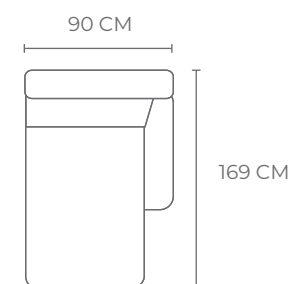

LUXANDRA

MODEL : 8009

CHAISE