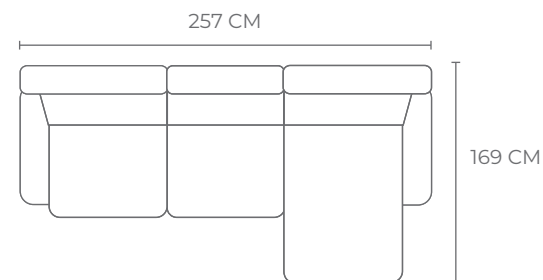

LUXANDRA

MODEL : 8009

S.Corner Set : (W) 272 CM x (D) 221 CM x (H) 105 CM

c/w Adjustable Headrest

c/w Power Incliner

www.montesofa.com

S.CORNER SET

LUXANDRA

MODEL : 8009

1PR

2PRPR

3PRPR

3L-PR

S.C & 1SNA & STOOL

1PR1A

1SNA