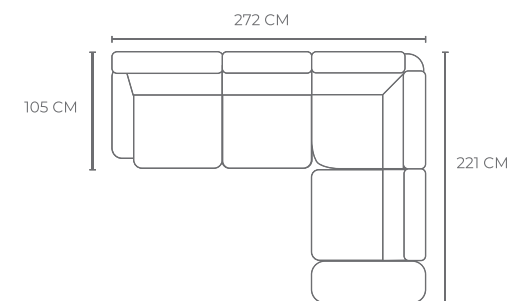

LUXANDRA

MODEL : 8009

S.Corner Set : (W) 272 CM x (D) 221 CM x (H) 105 CM

c/w Adjustable Headrest

c/w Power Incliner

www.montesofa.com

S.CORNER SET

LUXANDRA

MODEL : 8009

1PR

2PRPR

3PRPR

3L-PR

S.C & 1SNA & STOOL

1PR1A

1SNA