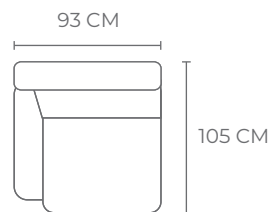

LUXANDRA

MODEL : 8009

S.Corner Set : (W) 272 CM x (D) 221 CM x (H) 105 CM

c/w Adjustable Headrest

c/w Power Incliner

www.montesofa.com

S.CORNER SET

LUXANDRA

MODEL : 8009

1PR

2PRPR

3PRPR

3L-PR

S.C & 1SNA & STOOL

1PR1A

1SNA