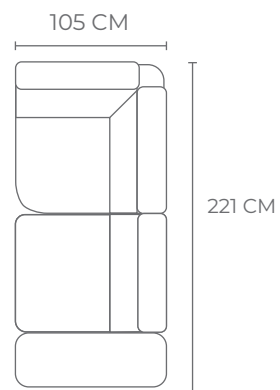

LUXANDRA

MODEL : 8009

S.Corner Set : (W) 272 CM x (D) 221 CM x (H) 105 CM

c/w Adjustable Headrest

c/w Power Incliner

www.montesofa.com

S.CORNER SET

LUXANDRA

MODEL : 8009

1PR

2PRPR

3PRPR

3L-PR

S.C & 1SNA & STOOL

1PR1A

1SNA