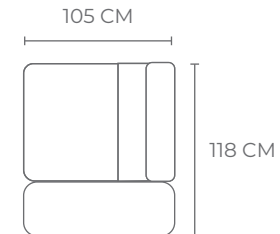

1SNA & STOOL