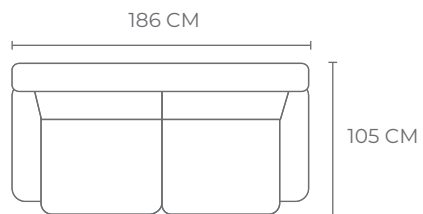

LUXANDRA

MODEL : 8009

S.Corner Set : (W) 272 CM x (D) 221 CM x (H) 105 CM

c/w Adjustable Headrest

c/w Power Incliner

www.montesofa.com

S.CORNER SET

LUXANDRA

MODEL : 8009

1PR

2PRPR

3PRPR

3L-PR

S.C & 1SNA & STOOL

1PR1A

1SNA