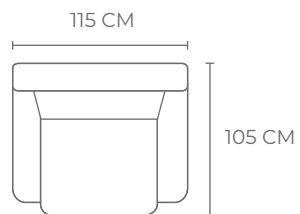

LUXANDRA

MODEL : 8009

S.Corner Set : (W) 272 CM x (D) 221 CM x (H) 105 CM

c/w Adjustable Headrest

c/w Power Incliner

www.montesofa.com

S.CORNER SET

LUXANDRA

MODEL : 8009

1PR

2PRPR

3PRPR

3L-PR

S.C & 1SNA & STOOL

1PR1A

1SNA