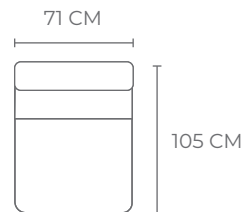

LUXANDRA

MODEL : 8009

S.Corner Set : (W) 272 CM x (D) 221 CM x (H) 105 CM

c/w Adjustable Headrest

c/w Power Incliner

www.montesofa.com

S.CORNER SET

LUXANDRA

MODEL : 8009

1PR

2PRPR

3PRPR

3L-PR

S.C & 1SNA & STOOL

1PR1A

1SNA