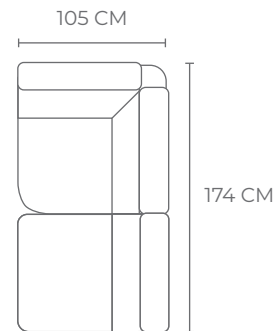

S.C & 1SNA