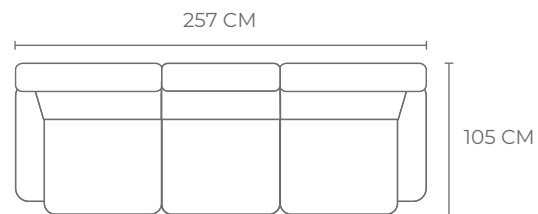

LUXANDRA

MODEL : 8009

S.Corner Set : (W) 272 CM x (D) 221 CM x (H) 105 CM

c/w Adjustable Headrest

c/w Power Incliner

www.montesofa.com

S.CORNER SET

LUXANDRA

MODEL : 8009

1PR

2PRPR

3PRPR

3L-PR

S.C & 1SNA & STOOL

1PR1A

1SNA